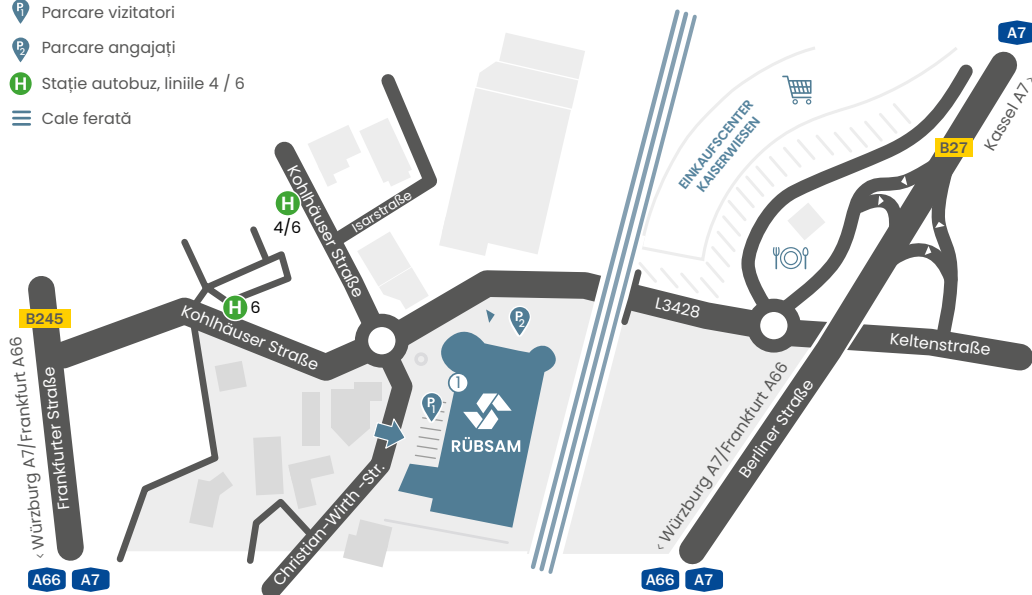

Așa ne găsiți:

Christian-Wirth-Straße 1 • 36043 Fulda

- ➔ Intrare angajați/vizitatori
- ⓘ Intrare clădire
- P Parcare vizitatori
- P₂ Parcare angajați
- H Stație autobuz, liniile 4 / 6
- ≡ Cale ferată

Părăsiți autostrada A7 venind din direcția Kassel la ieșirea 91 „Fulda-Nord” spre Berliner Str./B27 în direcția Fulda-Keltenstraße/Fulda-Edelzell/ Kaiserwiesen/Kohlhaus. După aproximativ 7,2 km luați ieșirea Fulda-Keltenstraße/Fulda-Edelzell/Kaiserwiesen/Kohlhaus, apoi părașiți sensul giratoriu la a doua ieșire pe drumul L3418. După aproximativ 650m ne găsiți pe partea stângă. Părăsiți sensul giratoriu la a treia ieșire (Christian-Wirth-Straße), apoi viraj direct la stânga și intrați în curte, unde puteți parca pe locurile special amenajate. // **Aveți la dispoziție parcări suficiente!**

Părăsiți autostrada A66 venind din direcția Frankfurt am Main la ieșirea 53 ”Fulda-Süd” spre Berliner Str./B27 în direcția Fulda-Süd/Lauterbach. După aproximativ 6 km luați ieșirea Fulda-Keltenstraße/Fulda-Edelzell/ Kaiserwiesen/Kohlhaus, apoi la semafor viraj la dreapta pe Keltenstraße. Părăsiți sensul giratoriu la ieșirea a treia pe drumul L3418. După aproximativ 650 m ne găsiți pe partea stângă. Părăsiți sensul giratoriu la a treia ieșire (Christian-Wirth-Straße), apoi viraj direct la stânga și intrați în curte, unde puteți parca pe locurile special amenajate.. // **Aveți la dispoziție parcări suficiente!**

Cu mijloacele de transport în comun RMV (de la stația centrală – ZOB) cu autobuzele 4 sau 6 în direcția Kohlhaus, la stația Isarstraße (liniile 4/6) sau la stația Marienplatz (linia 6), după care continuați drumul pe jos aproximativ 300 m.

Link la
Google Maps

Atenție!
Conduceți preventiv!
În Fulda și în jurul
orasului sunt
montate mai
multe radare fixe.